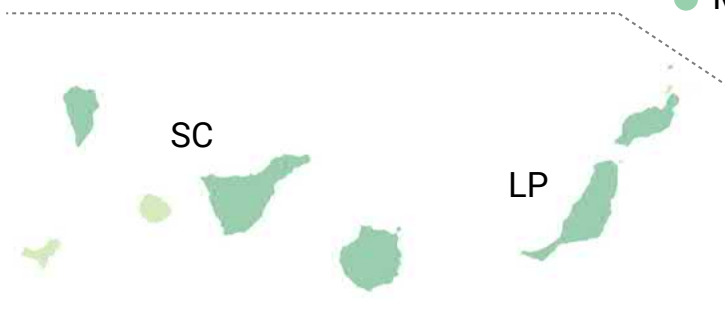

MAPA DE TRANSICIÓN A LA NUEVA NORMALIDAD

Entrada en vigor a partir del lunes 1 de junio de 2020.

Fase I Fase II Fase III

● CE

● ML

**#ESTE
VIRUS
LO
PARAMOS
UNIDOS**

28 DE MAYO DE 2020

A FASE III Formentera (Baleares); La Gomera, El Hierro y La Graciosa (Canarias).

A FASE II Toledo, Ciudad Real y Albacete (Castilla-La Mancha); Castellón, Valencia y Alicante (Comunidad Valenciana); zonas sanitarias de Girona, Cataluña Central, Alt Penedès y El Garraf (Cataluña); Totana (Murcia); Granada y Málaga (Andalucía); Comarca de El Bierzo (Castilla y León).