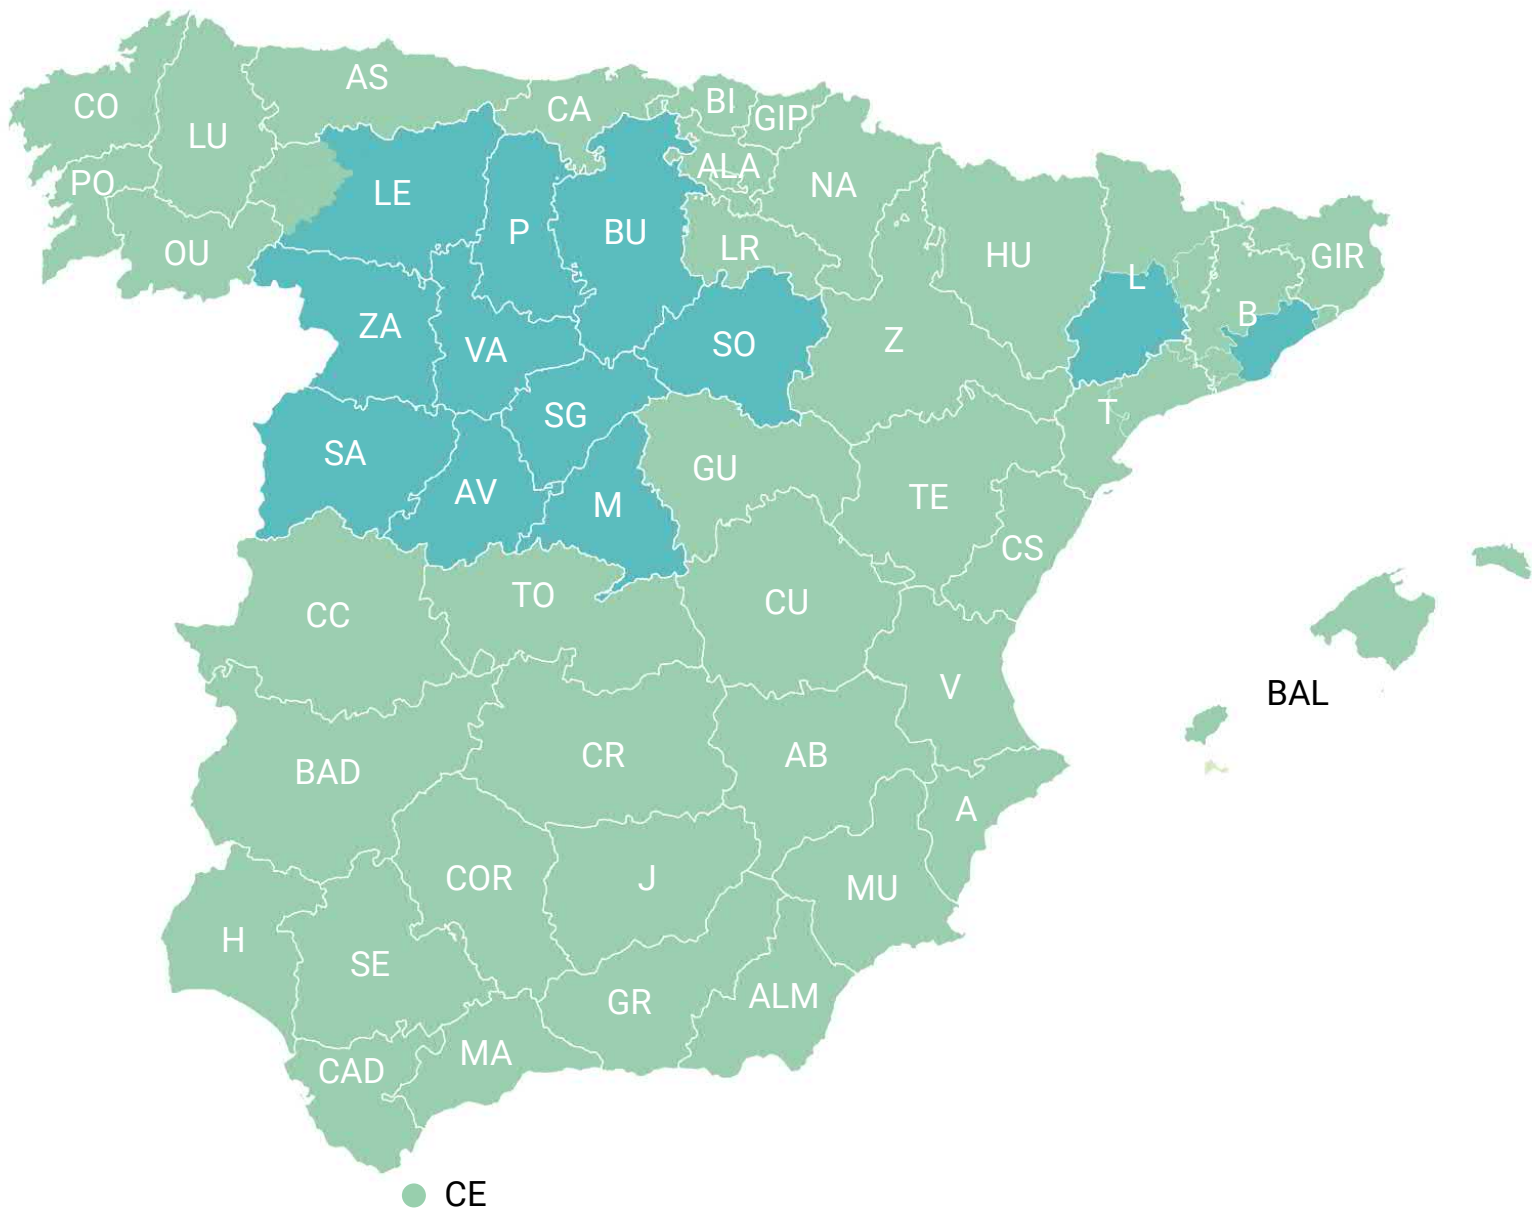

MAPA DE TRANSICIÓN A LA NUEVA NORMALIDAD

Entrada en vigor a partir del lunes 1 de junio de 2020.

Fase I Fase II Fase III

● CE

● ML

**#ESTE
VIRUS
LO
PARAMOS
UNIDOS**

28 DE MAYO DE 2020

A FASE III Formentera (Baleares); La Gomera, El Hierro y La Graciosa (Canarias).

A FASE II Toledo, Ciudad Real y Albacete (Castilla-La Mancha); Castellón, Valencia y Alicante (Comunidad Valenciana); zonas sanitarias de Girona, Cataluña Central, Alt Penedès y El Garraf (Cataluña); Totana (Murcia); Granada y Málaga (Andalucía); Comarca de El Bierzo (Castilla y León).